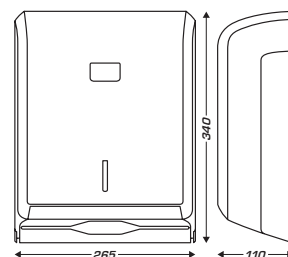

Réf. 8 99 733

Référence	Désignation	UL
8 99 604	Distributeur Essuie mains ABS	8
8 99 733	Distributeur Essuie mains ABS Gris métal	8